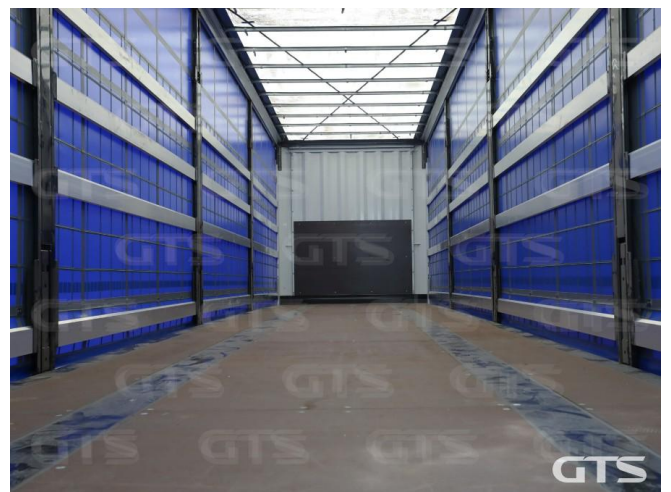

Шторный полуприцеп

Krone SD

Основные характеристики

Длина: 13.6

Склад: Москва север

Количество осей: 3

Марка осей: Krone

Тормоза: Дисковые